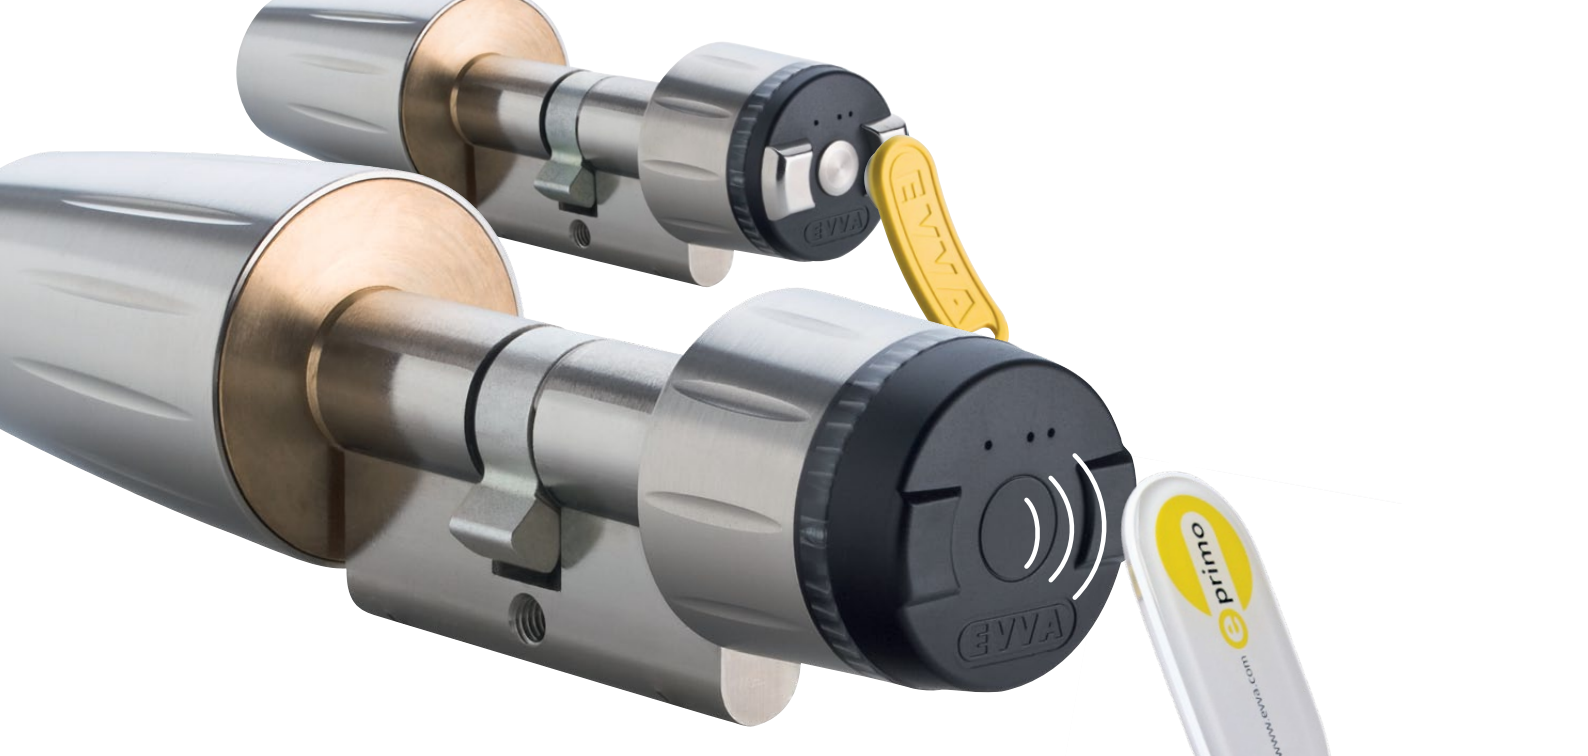

## **e-primo** | bezpečnost a flexibilita

Chcete se cítit bezpečně a přitom zůstat flexibilní? Zámek e-primo Vám umožní obojí. Elektronický cylindrický zámek e-primo zajistí bezpečnost vašich dveří; díky flexibilnímu zadávání přístupových práv se však sami rozhodnete, komu udělíte oprávnění ke vstupu do domu a odchodu z něj. Zcela bez PC, softwaru nebo kabeláže.

## e-primo | tak snadné

Cylindrický zámek e-primo se namísto klíče zamyká pomocí uživatelských médií, jako jsou přívěsky na klíče, karty, hodinky nebo náramky. Můžete je naprogramovat přímo na cylindrickém zámku e-primo, a tak jednoduše udělovat a odebírat oprávnění a speciální funkce. Zdá se Vám to složité? Právě naopak. Obsluhu cylindrického zámku e-primo bez problémů zvládne i dítě.

**Zvláštní výhoda systému:** K montáži nepotřebujete žádné kabely. Zámek e-primo přesně lícuje s otvorem pro běžný zámek, do kterého je vsazen také konvenční zámek. Při nákupu je třeba brát v úvahu pouze otvor v kování a délku cylindrického zámku e-primo. Partnerská firma EVVA Vám ráda s výběrem pomůže.