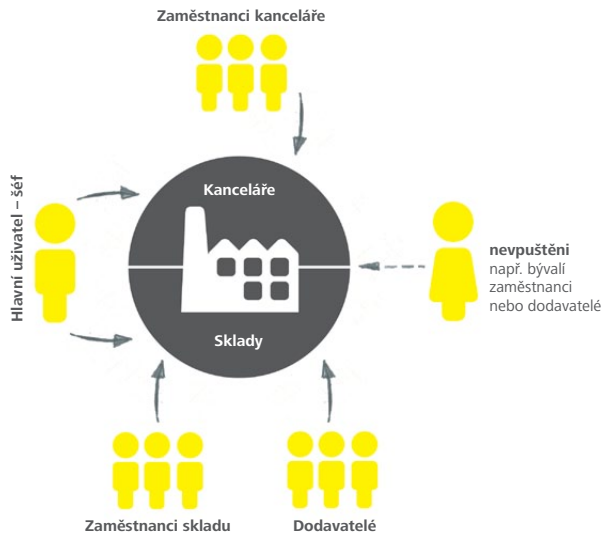

Podnikání

Pružná pracovní doba vyžaduje flexibilní řešení. Pomocí zámku e-primo můžete otvírat svým zaměstnancům dveře podle potřeby nebo času a zajistit, aby dodavatelé mohli otvírat pouze ty dveře, které určíte. Bývalé zaměstnance, partnery nebo dodavatele jednoduše smažete.