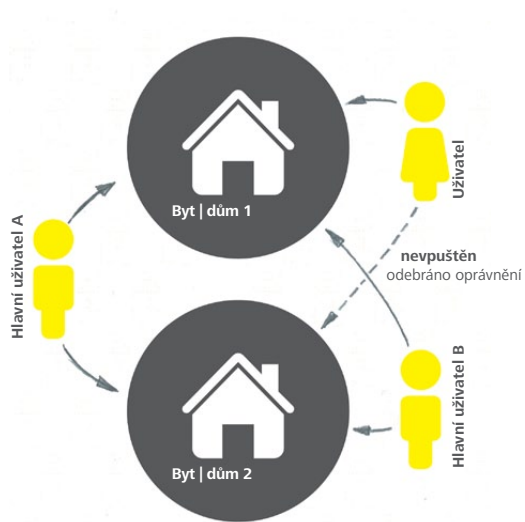

e-primo | mnohostranné využití, ať jsou vaše požadavky jakékoli

Singles

Láska přichází a zase odchází. A proto si sami určujete, koho a kdy k sobě pustíte. Právě to je totiž výhodou singles i zámku e-primo. Uživatelská média lze udělovat rychle a až 249krát, a můžete je spravovat jednoduše pomocí funkčních médií. Mimořádně praktické: Uživatelské médium lze povolit ve více zámcích e-primo. Můžete tak se svými přáteli vytvořit jakousi e-primo síť.

Rodina

Vaše děti stále ztrácí klíče, oblíbená babička se střídá při zalévání květin se sousedkou, a vy chcete, aby méně oblíbená babička přestala chodit na přepadové návštěvy? Se zámkem e-primo to nebude žádný problém. Vlastník může kdykoli přidávat nebo mazat uživatelská média, a to i v nepřítomnosti příslušných osob.