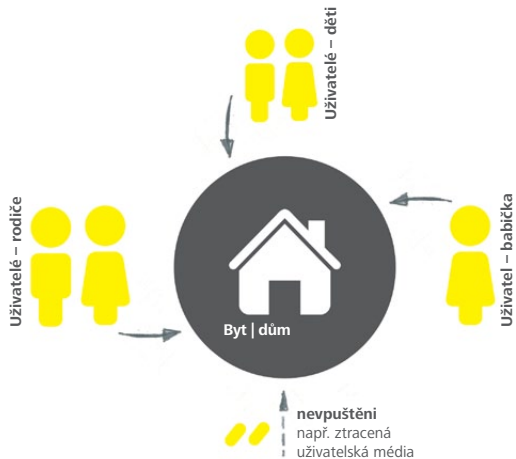

**Zvláštní výhoda systému:** K montáži nepotřebujete žádné kabely. Zámek e-primo přesně lícuje s otvorem pro běžný zámek, do kterého je vsazen také konvenční zámek. Při nákupu je třeba brát v úvahu pouze otvor v kování a délku cylindrického zámku e-primo. Partnerská firma EVVA Vám ráda s výběrem pomůže.

### Singles

Láska přichází a zase odchází. A proto si sami určujete, koho a kdy k sobě pustíte. Právě to je totiž výhodou singles i zámku e-primo. Uživatelská média lze udělovat rychle a až 249krát, a můžete je spravovat jednoduše pomocí funkčních médií. Mimořádně praktické: Uživatelské médium lze povolit ve více zámcích e-primo. Můžete tak se svými přáteli vytvořit jakousi e-primo síť.

### Rodina

Vaše děti stále ztrácí klíče, oblíbená babička se střídá při zalévání květin se sousedkou, a vy chcete, aby méně oblíbená babička přestala chodit na přepadové návštěvy? Se zámkem e-primo to nebude žádný problém. Vlastník může kdykoli přidávat nebo mazat uživatelská média, a to i v nepřítomnosti příslušných osob.